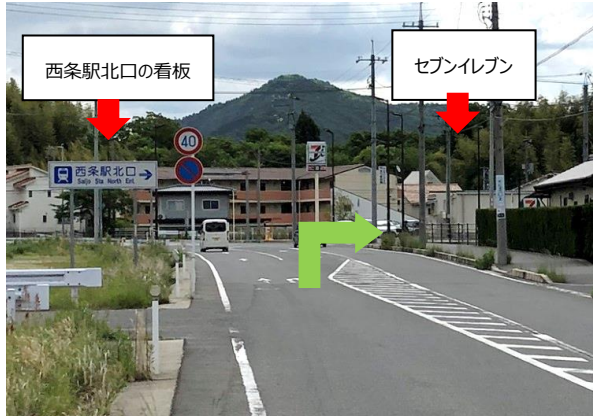

広島県発達障害者支援センターまでの経路案内

J R西条駅 北口方面（広島・八本松）からの場合

- ① セブンイレブンのある交差点を西条駅北口方向に右折する

- ② 道なりに進む

- ③ 障害者通所支援 Saori 横の道へ、右折する

*この先、QUEST 到着までは車道の幅が狭くなっていますので、対向車に十分注意してください。徐行運転をお願いします。

- ④ 右側の広い道の方へ進む⇒道なりに進む

- ⑤ 市営駐車場・駐輪場の横を通り、道なりに進む

- ⑥ 突き当りを右折する

*右手に見えている建物がサポートオフィス QUEST です

- ⑦ 敷地内に駐車する * 入口の門柱に注意してください。

写真：一部、グーグルマップストリートビューより引用

運転お疲れさまでした。

広島県発達障害者支援センターは建物内 2 階になります。